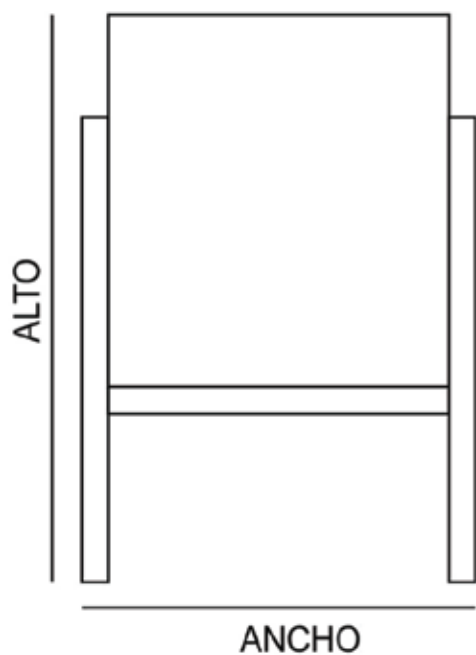

### MATERIALES Y CARACTERÍSTICAS:

VIDRIO EXTRA CLARO 6 MM

VIDRIO LAMINAR 3 + 3

VIDRIO TEMPLADO 6 MM

CANTO PULÍDO

ESQUINAS REMATADAS

VENTANILLA INFERIOR

SOPORTE DE ALUMINIO LACADO NEGRO MATE 80X40X250 MM

## 03 MAMPARA SEPARACIÓN

Medidas mm		Laminar 3+3
Alto	Ancho	Precio
1500	1000	154€
2000	1000	224€
Ruedas goma		17€

GRACIAS A ESTAS MAMPARAS, PODEMOS HACER UNA DISTRIBUCIÓN PERFECTA DE LAS MESAS, CON ANCHURA DE 1 METRO Y POSIBILIDAD DE RUEDAS DE GOMA PARA UNA MEJOR MANIOBRABILIDAD.