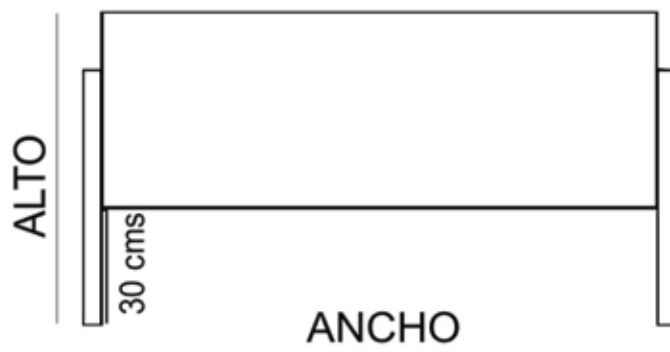

## 03 MAMPARA SEPARACIÓN

Medidas mm		Laminar 3+3
Alto	Ancho	Precio
1500	1000	154€
2000	1000	224€
Ruedas goma		17€

GRACIAS A ESTAS MAMPARAS, PODEMOS HACER UNA DISTRIBUCIÓN PERFECTA DE LAS MESAS, CON ANCHURA DE 1 METRO Y POSIBILIDAD DE RUEDAS DE GOMA PARA UNA MEJOR MANIOBRABILIDAD.

## 04 MAMPARA BARRA

Medidas mm		Laminar 3+3
Alto	Ancho	Precio
800	800	90€
800	1200	126€
Modulo esquina		10€

GRACIAS AL HUECO LIBRE DE 30 CMS QUE DEJAMOS ENTRE LA BARRA Y EL CRISTAL PODEMOS PASAR COPAS DE VINO, VASOS, BOTELLAS, TODO TIPO DE PLATOS, ETC.